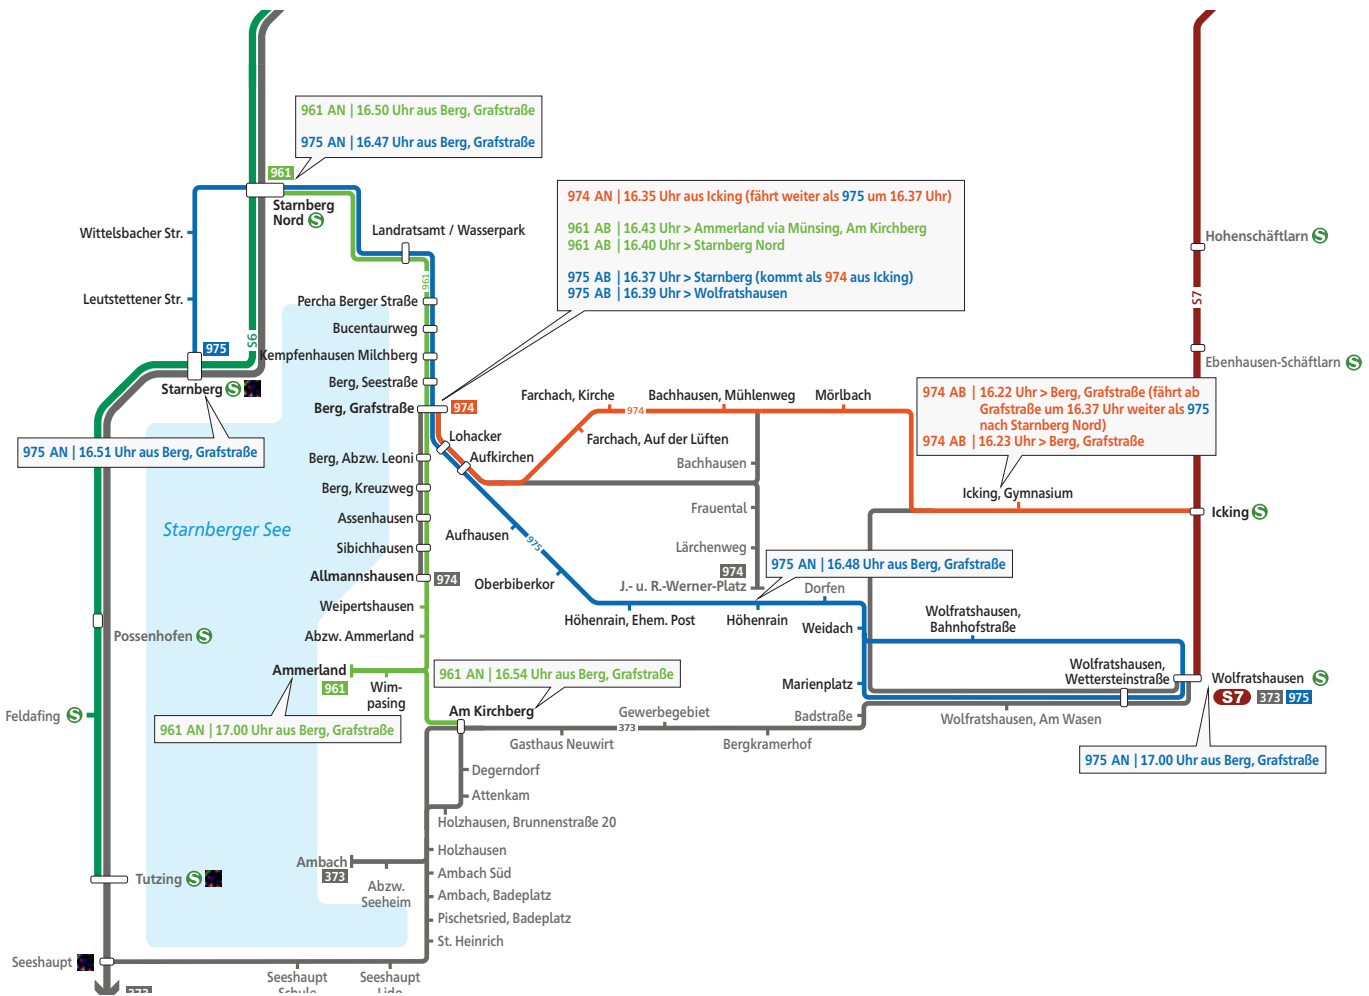

Das Gymnasium der Benediktiner Schäftlarn wird ab/bis dem S-Bahnhalt Starnberg Nord über die Linie 904 direkt angebunden. Darüber hinaus erfolgt der Schülerverkehr zu diesem Gymnasium aus dem Gemeindebereich Berg auch noch über die Linie 974.

Die Realschule Wolfratshausen erreichen die Schülerinnen und Schüler mit der Linie 975 oder mit der Linie 961 und Umstieg zur Linie 373 in Münsing.

Die aktuell eingesetzten Schulbusse (freigestellter Schülerverkehr) werden voraussichtlich bis Ende des Schuljahres den Schülerinnen und Schülern weiter zur Verfügung stehen.

Wer jedoch schon jetzt das neue Angebot mit den Mein Landkreisbus-Linien des Regionalbusnetzes im Landkreis Starnberg nutzen möchte, kann die notwendige MVV-Fahrkarte beim Fachbereich 30 (Schülerbeförderung) im Landratsamt oder beim zuständigen Landratsamt der Wohnsitzgemeinde beantragen.

Wir wünschen eine allzeit gute Fahrt!

Landkreis Starnberg

SchulVerbindung

961

Mit der Linie 961 am Ostufer
des Starnberger Sees entlang.

Jetzt stündlich.

Ab 11.12.2016

961. Mein Landkreisbus.