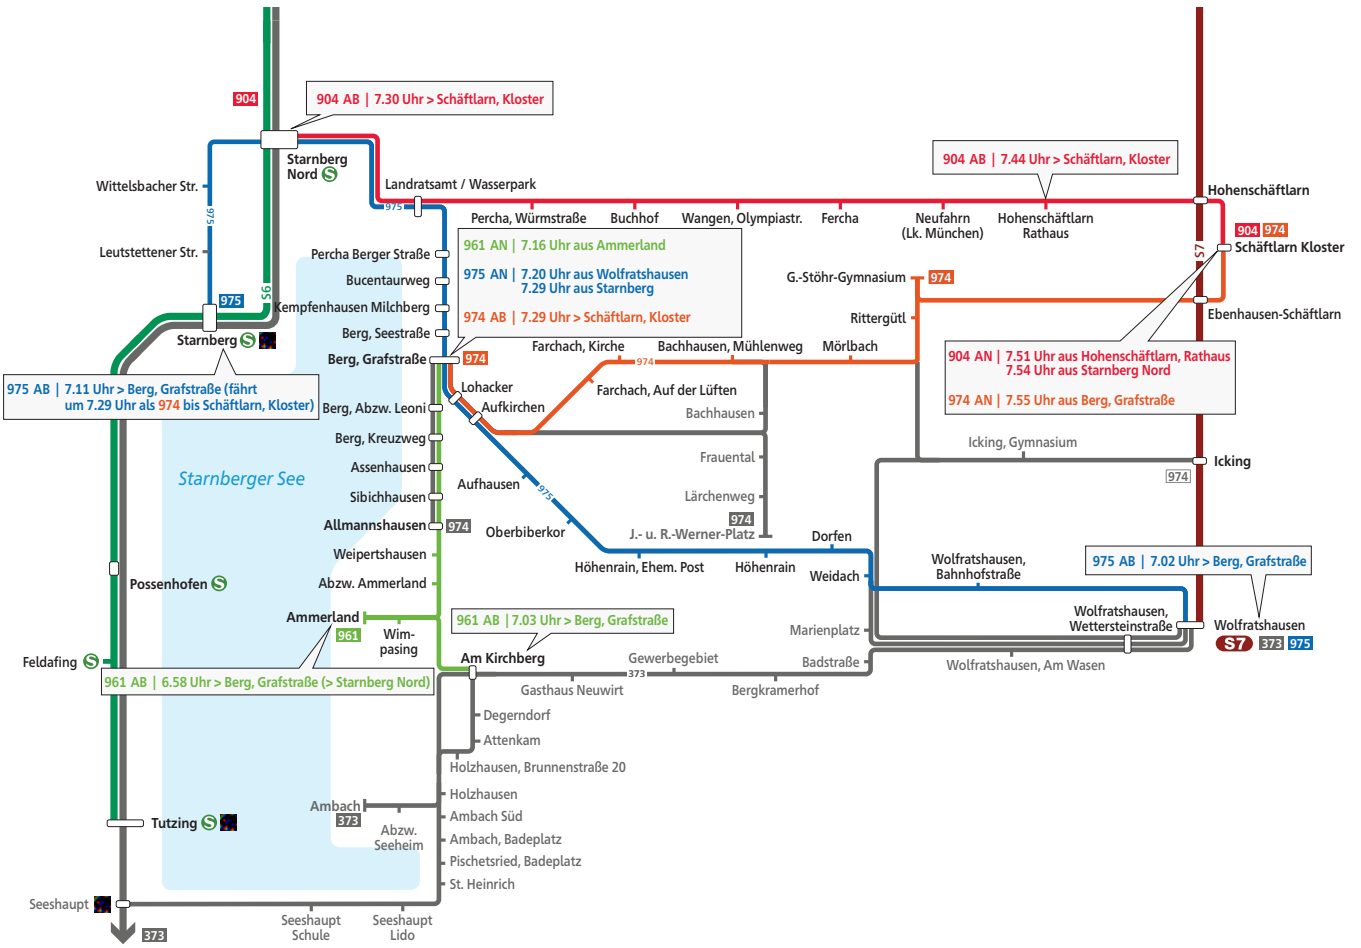

Die Realschule Wolfratshausen erreichen die Schülerinnen und Schüler mit der Linie 975 oder mit der Linie 961 und Umstieg zur Linie 373 in Münsing.

Die aktuell eingesetzten Schulbusse (freigestellter Schülerverkehr) werden voraussichtlich bis Ende des Schuljahres den Schülerinnen und Schülern weiter zur Verfügung stehen.

Wir wünschen eine allzeit gute Fahrt!

Landkreis Starnberg

SchulVerbindung

961

Mit der Linie 961 am Ostufer
des Starnberger Sees entlang.

Jetzt stündlich.

Ab 11.12.2016

961. Mein Landkreisbus.

Pendler Verbindung

Mit der Linie 974 erstmals von Berg über Mörlbach nach Icking S.
 Neu und vertaktet.

Ab 11.12.2016

974. Mein Landkreisbus.

Table with columns for 'Verkehrshinweis', 'Montag - Freitag', and 'Samstag'. Rows list various bus stops and their departure/arrival times for different routes (SP, MU, WN).

S = an Schultagen, nicht 24.12.16 - 05.01.17; 27.02. - 03.03.17; 10.04. - 22.04.17; 06.06. - 16.06.17; 29.07. - 11.09.17; 30.10. - 03.11.17; 22.11.17 S = an Schultagen

⊗ = Angabe der Zeitkartenringe | Busfahrten innerhalb einer Gemeinde gelten als Kurzstrecke: SP = Seeshaupt, MU = Münsing, WN = Wolfratshausen