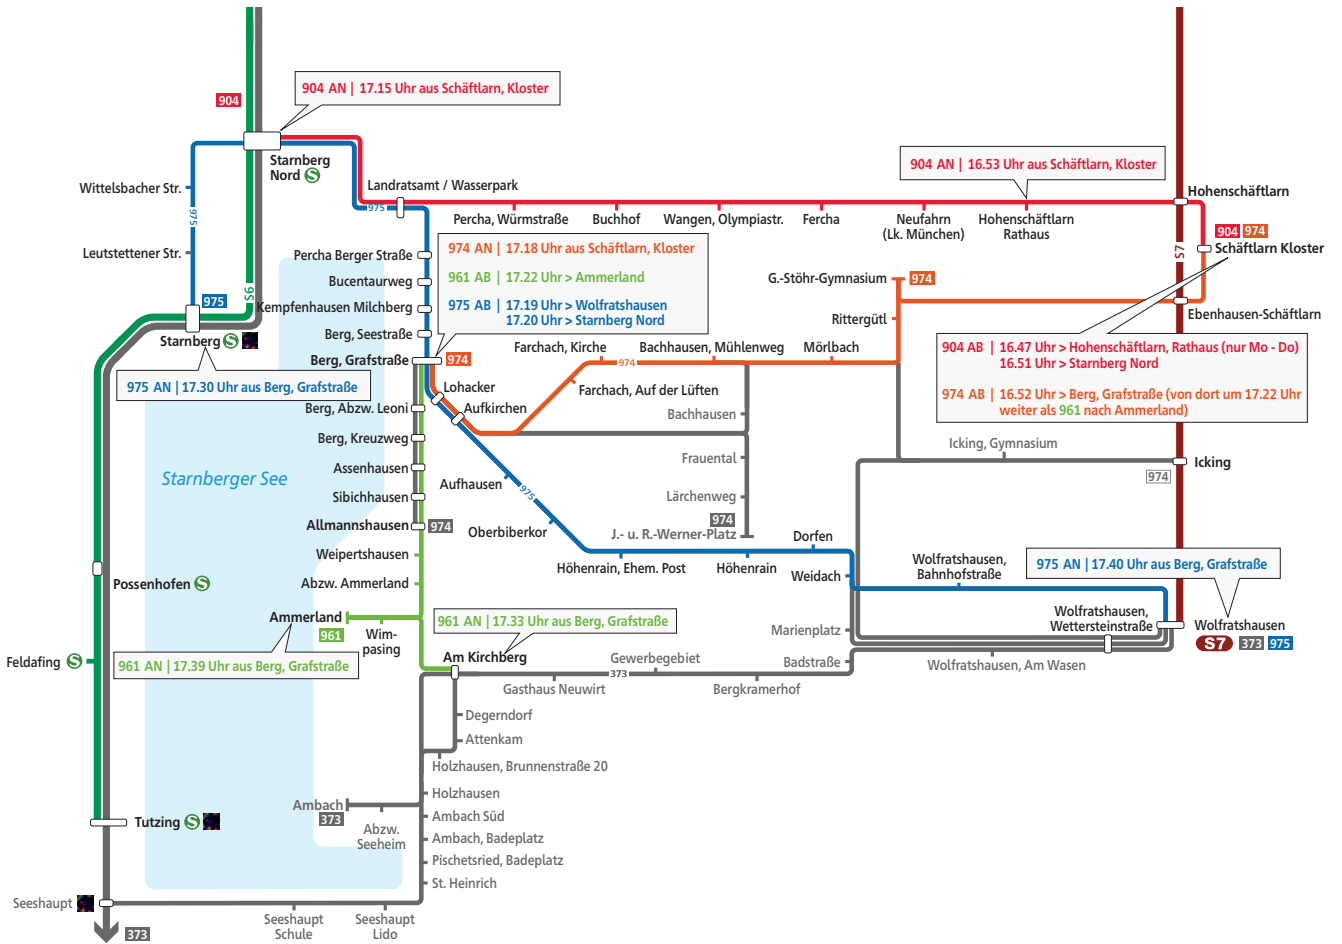

Die Realschule Wolfratshausen erreichen die Schülerinnen und Schüler mit der Linie 975 oder mit der Linie 961 und Umstieg zur Linie 373 in Münsing.

Die aktuell eingesetzten Schulbusse (freigestellter Schülerverkehr) werden voraussichtlich bis Ende des Schuljahres den Schülerinnen und Schülern weiter zur Verfügung stehen.

Wir wünschen eine allzeit gute Fahrt!

Landkreis Starnberg

SchulVerbindung

961

Mit der Linie 961 am Ostufer
des Starnberger Sees entlang.

Jetzt stündlich.

Ab 11.12.2016

961. Mein Landkreisbus.

Pendler Verbindung

Mit der Linie 974 erstmals von Berg über Mörlbach nach Icking S.
 Neu und vertaktet.

Ab 11.12.2016

974. Mein Landkreisbus.

Table with columns for 'Verkehrshinweis', 'Montag - Freitag', and 'Samstag'. Rows list various bus stops and their departure/arrival times for different routes (SP, MU, WN).

S = an Schultagen, nicht 24.12.16 - 05.01.17; 27.02. - 03.03.17; 10.04. - 22.04.17; 06.06. - 16.06.17; 29.07. - 11.09.17; 30.10. - 03.11.17; 22.11.17 S = an Schultagen

⊗ = Angabe der Zeitkartenringe | Busfahrten innerhalb einer Gemeinde gelten als Kurzstrecke: SP = Seeshaupt, MU = Münsing, WN = Wolfratshausen