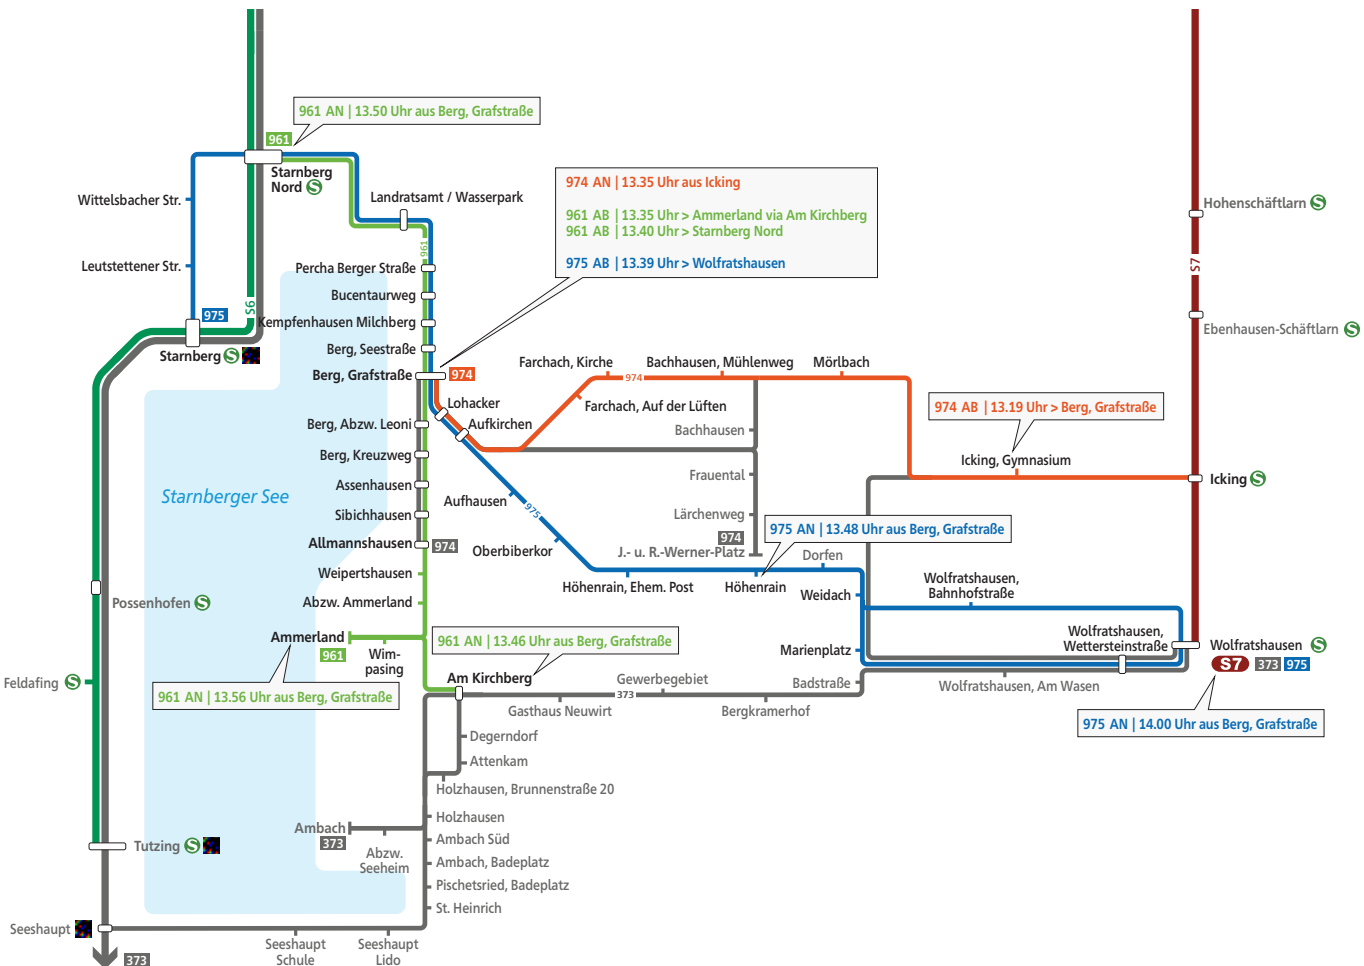

Das Gymnasium der Benediktiner Schäftlarn wird ab/bis dem S-Bahnhalt Starnberg Nord über die Linie 904 direkt angebunden. Darüber hinaus erfolgt der Schülerverkehr zu diesem Gymnasium aus dem Gemeindebereich Berg auch noch über die Linie 974.

Die Realschule Wolfratshausen erreichen die Schülerinnen und Schüler mit der Linie 975 oder mit der Linie 961 und Umstieg zur Linie 373 in Münsing.

Die aktuell eingesetzten Schulbusse (freigestellter Schülerverkehr) werden voraussichtlich bis Ende des Schuljahres den Schülerinnen und Schülern weiter zur Verfügung stehen.

Wer jedoch schon jetzt das neue Angebot mit den Mein Landkreisbus-Linien des Regionalbusnetzes im Landkreis Starnberg nutzen möchte, kann die notwendige MVV-Fahrkarte beim Fachbereich 30 (Schülerbeförderung) im Landratsamt oder beim zuständigen Landratsamt der Wohnsitzgemeinde beantragen.

Wir wünschen eine allzeit gute Fahrt!

Landkreis Starnberg

SchulVerbindung

961

Mit der Linie 961 am Ostufer
des Starnberger Sees entlang.

Jetzt stündlich.

Ab 11.12.2016

961. Mein Landkreisbus.