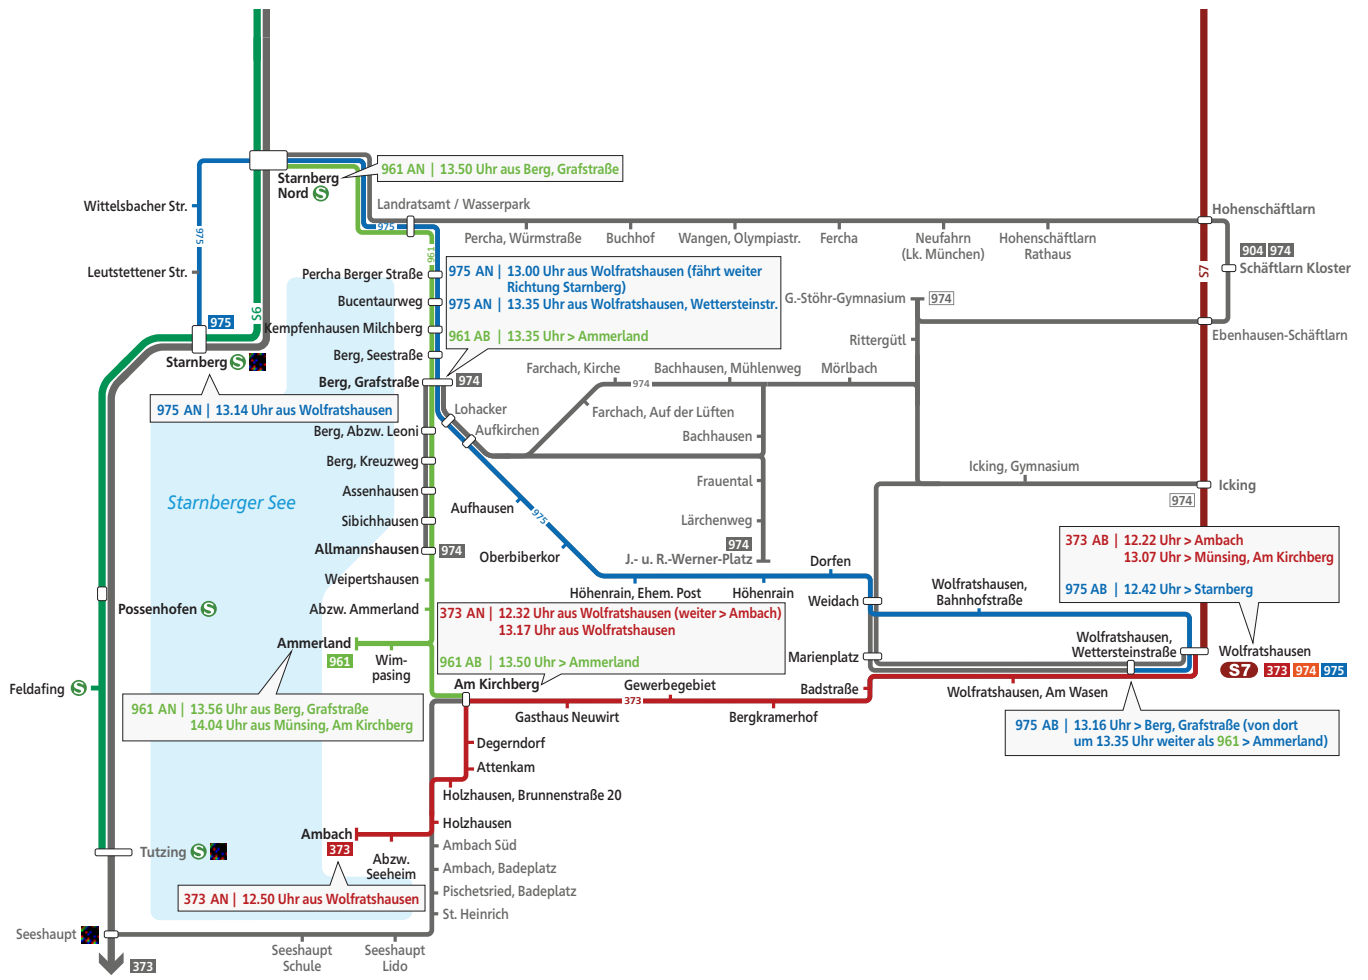

Die Realschule Wolfratshausen erreichen die Schülerinnen und Schüler mit der Linie 975 oder mit der Linie 961 und Umstieg zur Linie 373 in Münsing.

Die aktuell eingesetzten Schulbusse (freigestellter Schülerverkehr) werden voraussichtlich bis Ende des Schuljahres den Schülerinnen und Schülern weiter zur Verfügung stehen.

Wir wünschen eine allzeit gute Fahrt!

Landkreis Starnberg

SchulVerbindung

961

Mit der Linie 961 am Ostufer
des Starnberger Sees entlang.

Jetzt stündlich.

Ab 11.12.2016

961. Mein Landkreisbus.

Pendler Verbindung

Mit der Linie 974 erstmals von Berg über Mörlbach nach Icking S.
 Neu und vertaktet.

Ab 11.12.2016

974. Mein Landkreisbus.

Table with columns for 'Verkehrshinweis', 'Montag - Freitag', and 'Samstag'. Rows list various bus stops and their departure/arrival times for different routes (SP, MU, WN).

S = an Schultagen, nicht 24.12.16 - 05.01.17; 27.02. - 03.03.17; 10.04. - 22.04.17; 06.06. - 16.06.17; 29.07. - 11.09.17; 30.10. - 03.11.17; 22.11.17 S = an Schultagen

⊗ = Angabe der Zeitkartenringe | Busfahrten innerhalb einer Gemeinde gelten als Kurzstrecke: SP = Seeshaupt, MU = Münsing, WN = Wolfratshausen