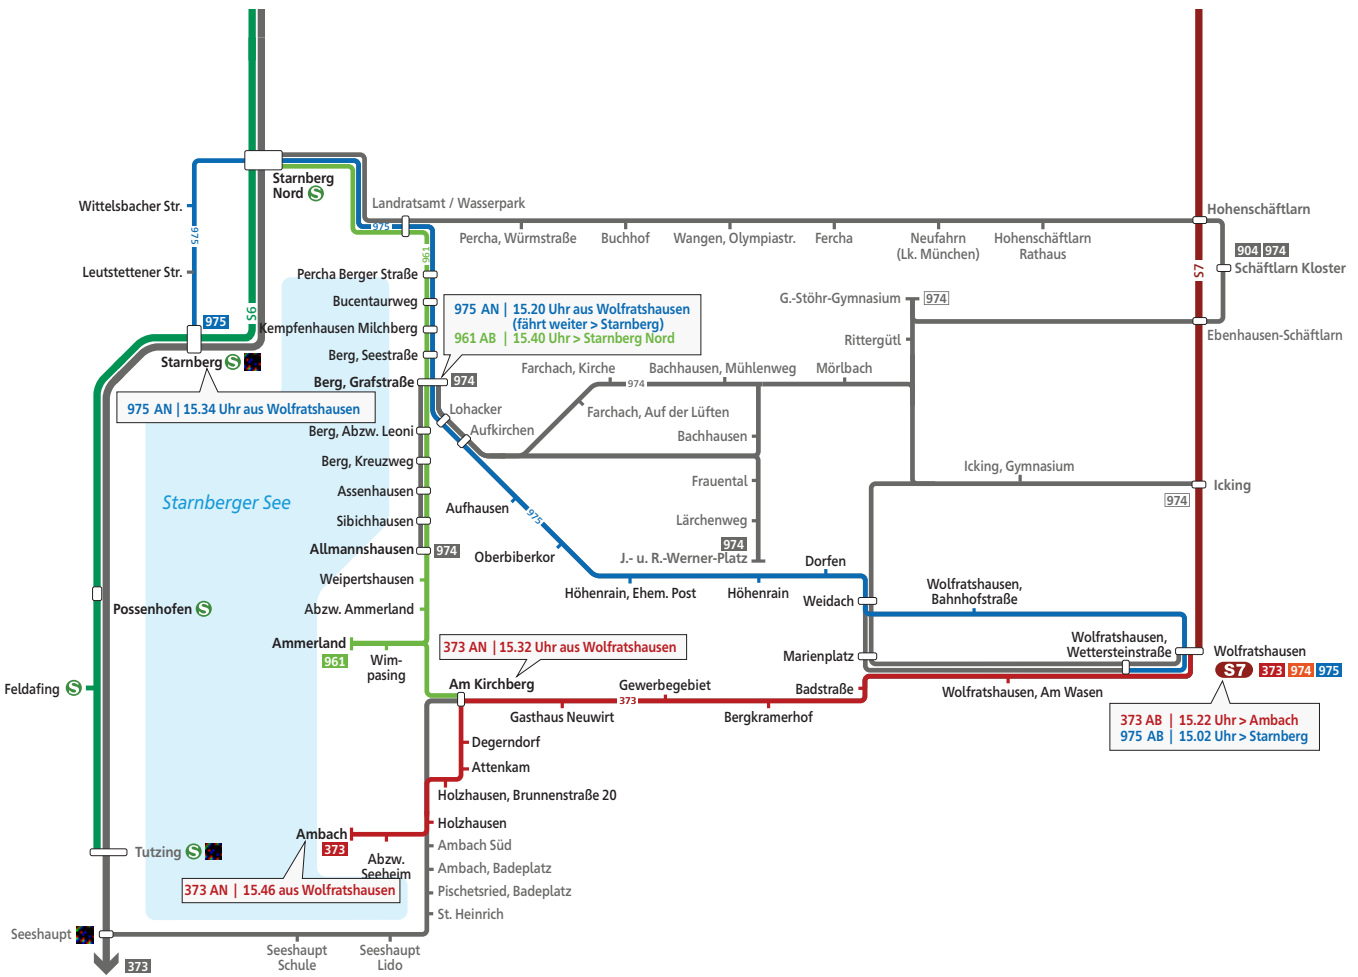

Die Realschule Wolfratshausen erreichen die Schülerinnen und Schüler mit der Linie 975 oder mit der Linie 961 und Umstieg zur Linie 373 in Münsing.

Die aktuell eingesetzten Schulbusse (freigestellter Schülerverkehr) werden voraussichtlich bis Ende des Schuljahres den Schülerinnen und Schülern weiter zur Verfügung stehen.

Wir wünschen eine allzeit gute Fahrt!

Landkreis Starnberg

SchulVerbindung

961

Mit der Linie 961 am Ostufer
des Starnberger Sees entlang.

Jetzt stündlich.

Ab 11.12.2016

961. Mein Landkreisbus.

Pendler Verbindung

Mit der Linie 974 erstmals von Berg über Mörlbach nach Icking S.
 Neu und vertaktet.

Ab 11.12.2016

974. Mein Landkreisbus.

Table with columns for 'Verkehrshinweis', 'Montag - Freitag', and 'Samstag'. Rows list various bus stops and their departure/arrival times for different routes (SP, MU, WN).

S = an Schultagen, nicht 24.12.16 - 05.01.17; 27.02. - 03.03.17; 10.04. - 22.04.17; 06.06. - 16.06.17; 29.07. - 11.09.17; 30.10. - 03.11.17; 22.11.17 S = an Schultagen

⊗ = Angabe der Zeitkartenringe | Busfahrten innerhalb einer Gemeinde gelten als Kurzstrecke: SP = Seeshaupt, MU = Münsing, WN = Wolfratshausen