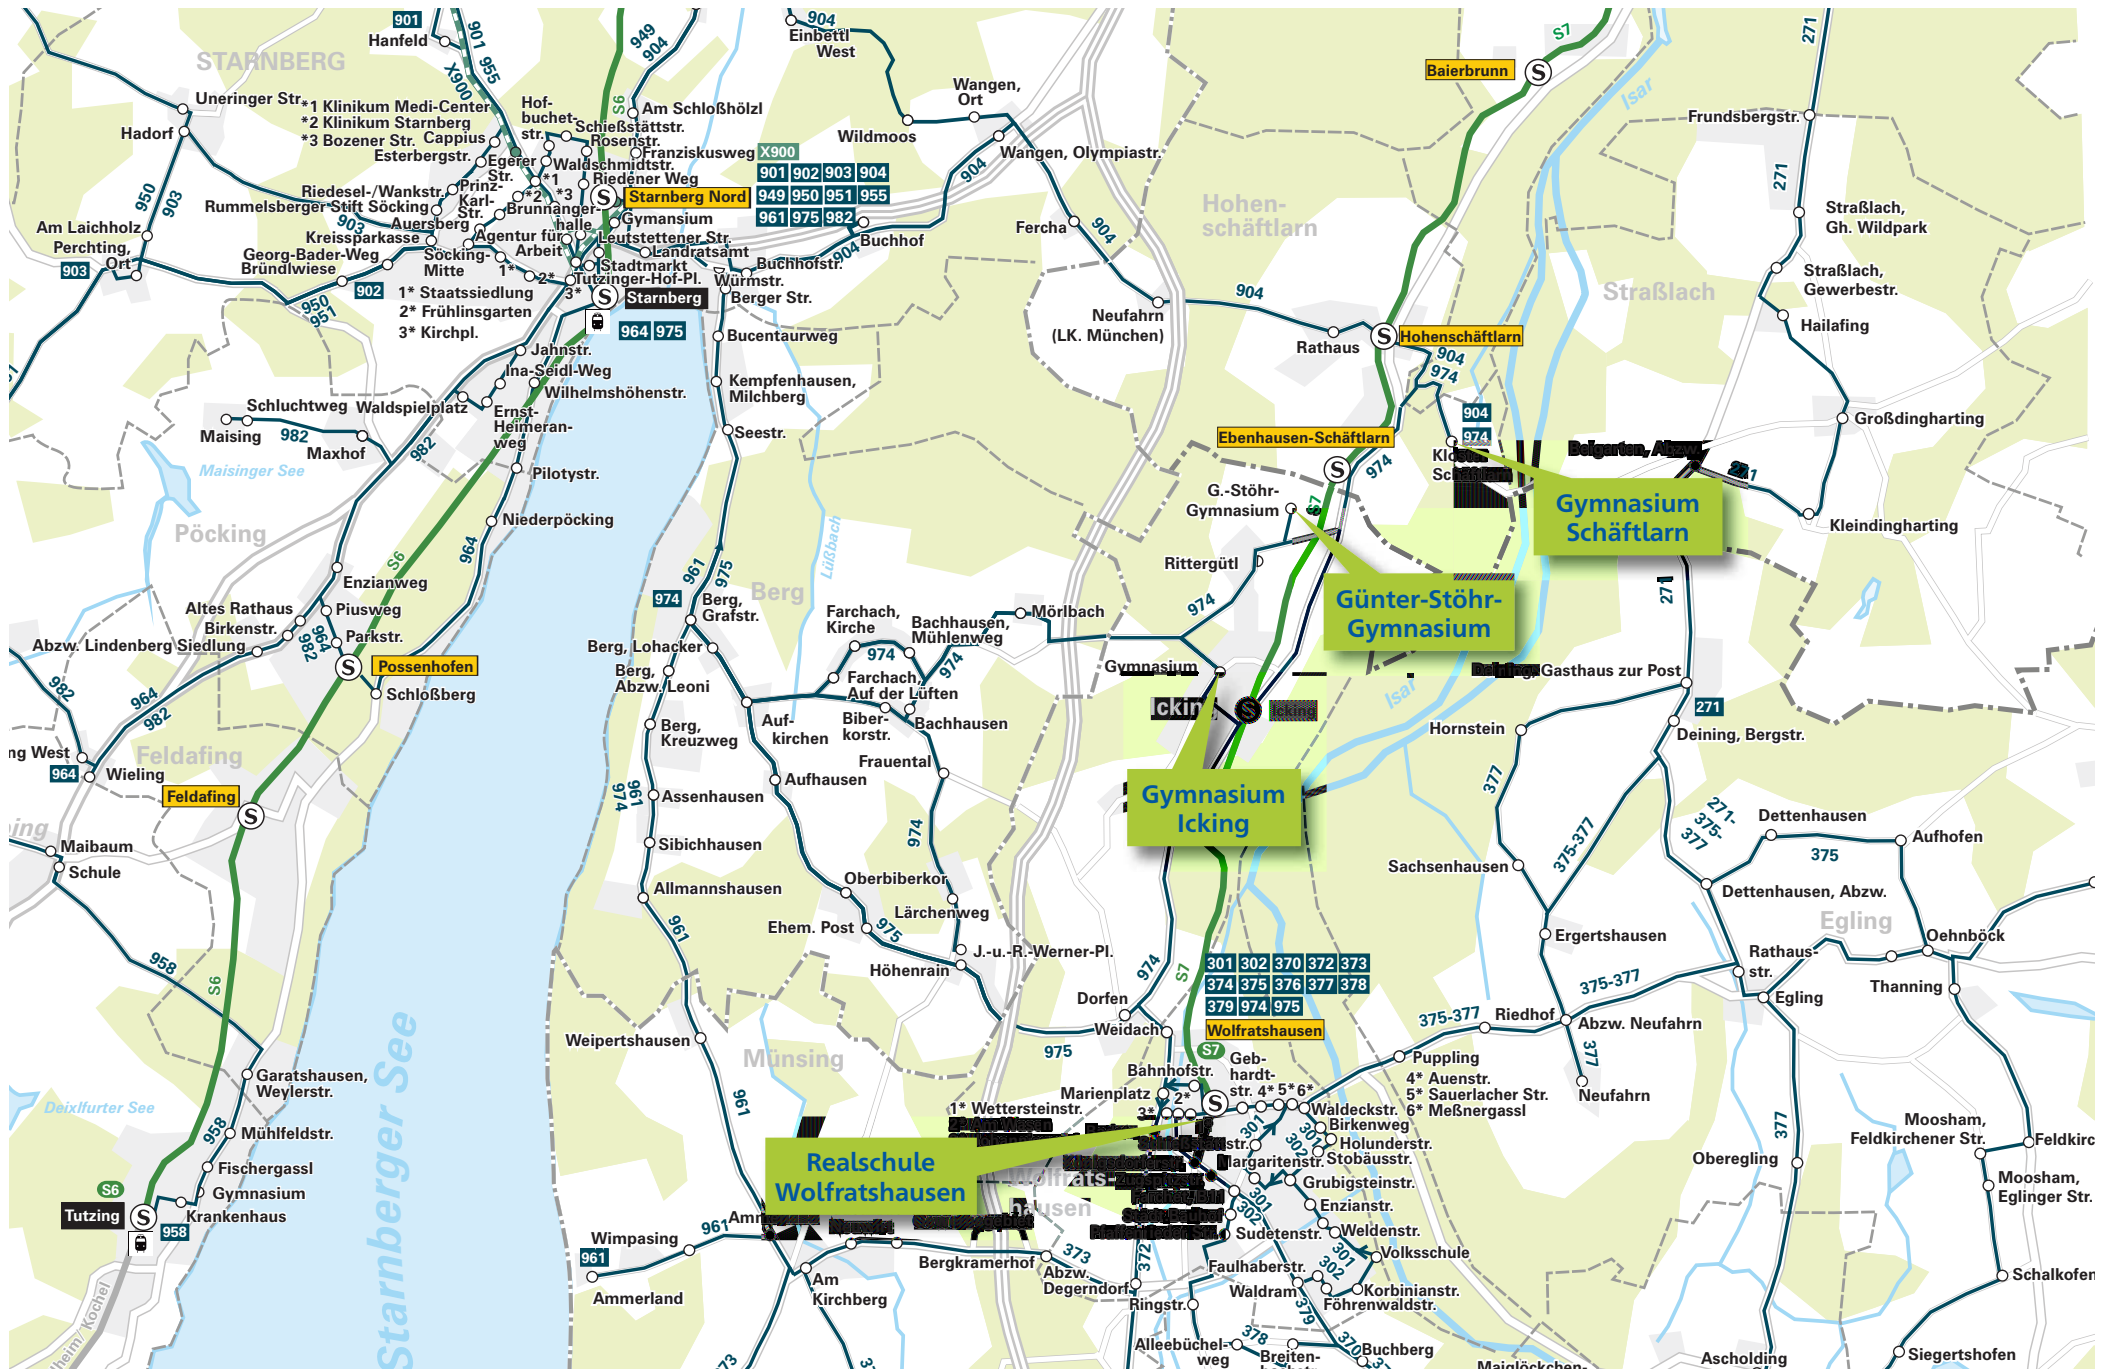

Das Gymnasium der Benediktiner Schäftlarn wird ab/bis dem S-Bahnhalt Starnberg Nord über die Linie 904 direkt angebunden. Darüber hinaus erfolgt der Schülerverkehr zu diesem Gymnasium aus dem Gemeindebereich Berg auch noch über die Linie 974.

Die Realschule Wolfratshausen erreichen die Schülerinnen und Schüler mit der Linie 975 oder mit der Linie 961 und Umstieg zur Linie 373 in Münsing.

Die aktuell eingesetzten Schulbusse (freigestellter Schülerverkehr) werden voraussichtlich bis Ende des Schuljahres den Schülerinnen und Schülern weiter zur Verfügung stehen.

Wir wünschen eine allzeit gute Fahrt!

Landkreis Starnberg

SchulVerbindung

961

Mit der Linie 961 am Ostufer
des Starnberger Sees entlang.

Jetzt stündlich.

Ab 11.12.2016

961. Mein Landkreisbus.