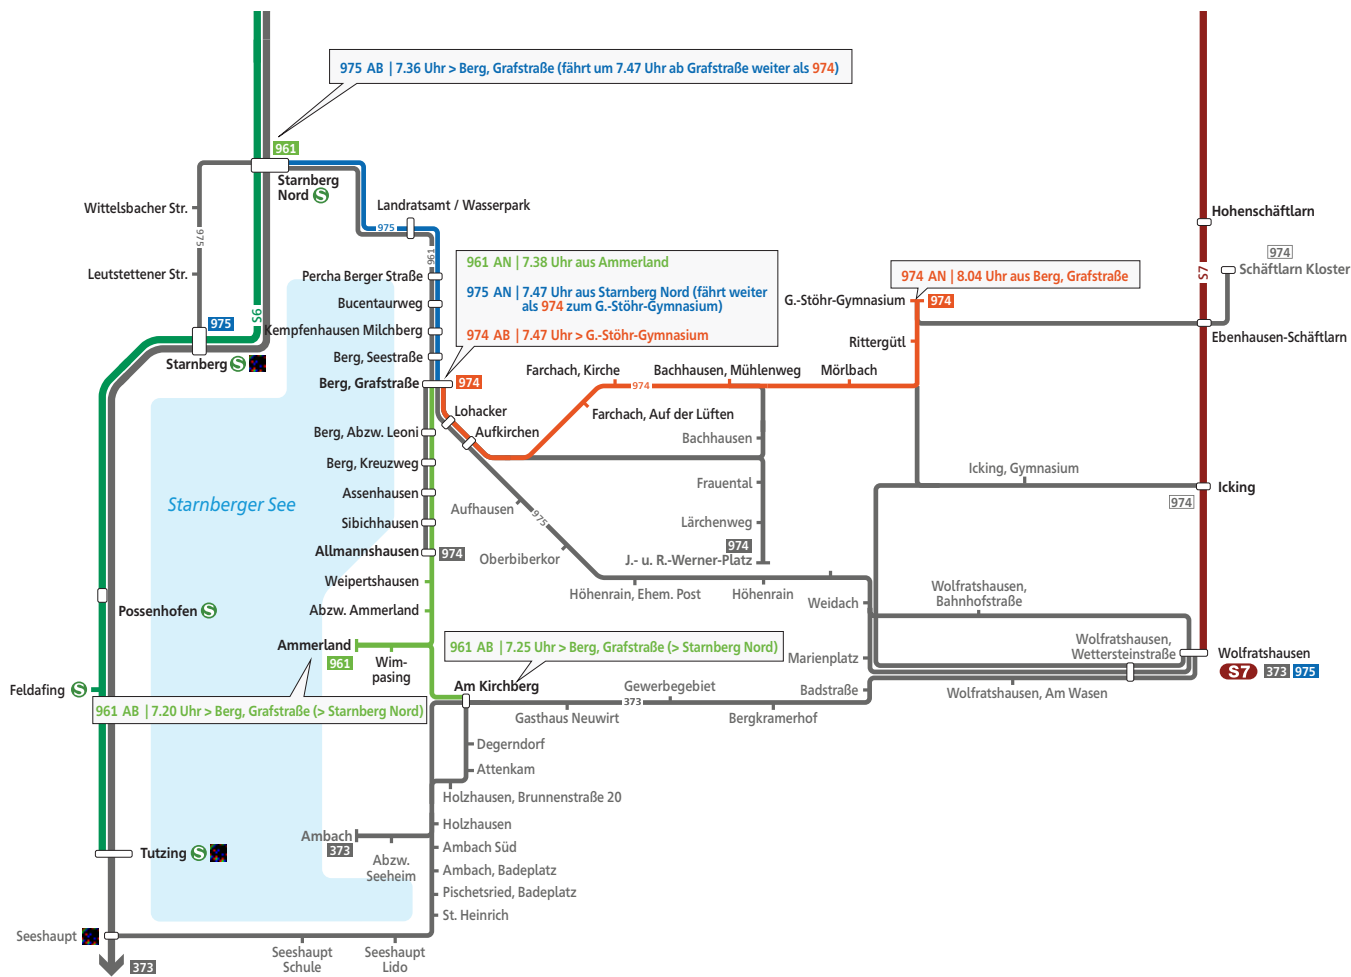

Die Realschule Wolfratshausen erreichen die Schülerinnen und Schüler mit der Linie 975 oder mit der Linie 961 und Umstieg zur Linie 373 in Münsing.

Die aktuell eingesetzten Schulbusse (freigestellter Schülerverkehr) werden voraussichtlich bis Ende des Schuljahres den Schülerinnen und Schülern weiter zur Verfügung stehen.

Wir wünschen eine allzeit gute Fahrt!

Landkreis Starnberg

SchulVerbindung

961

Mit der Linie 961 am Ostufer
des Starnberger Sees entlang.

Jetzt stündlich.

Ab 11.12.2016

961. Mein Landkreisbus.

Pendler Verbindung

Mit der Linie 974 erstmals von Berg über Mörlbach nach Icking S.
 Neu und vertaktet.

Ab 11.12.2016

974. Mein Landkreisbus.

Table with columns for 'Verkehrshinweis', 'Montag - Freitag', and 'Samstag'. Rows list various bus stops and their departure/arrival times for different routes (SP, MU, WN).

S = an Schultagen, nicht 24.12.16 - 05.01.17; 27.02. - 03.03.17; 10.04. - 22.04.17; 06.06. - 16.06.17; 29.07. - 11.09.17; 30.10. - 03.11.17; 22.11.17 S = an Schultagen

⊗ = Angabe der Zeitkartenringe | Busfahrten innerhalb einer Gemeinde gelten als Kurzstrecke: SP = Seeshaupt, MU = Münsing, WN = Wolfratshausen