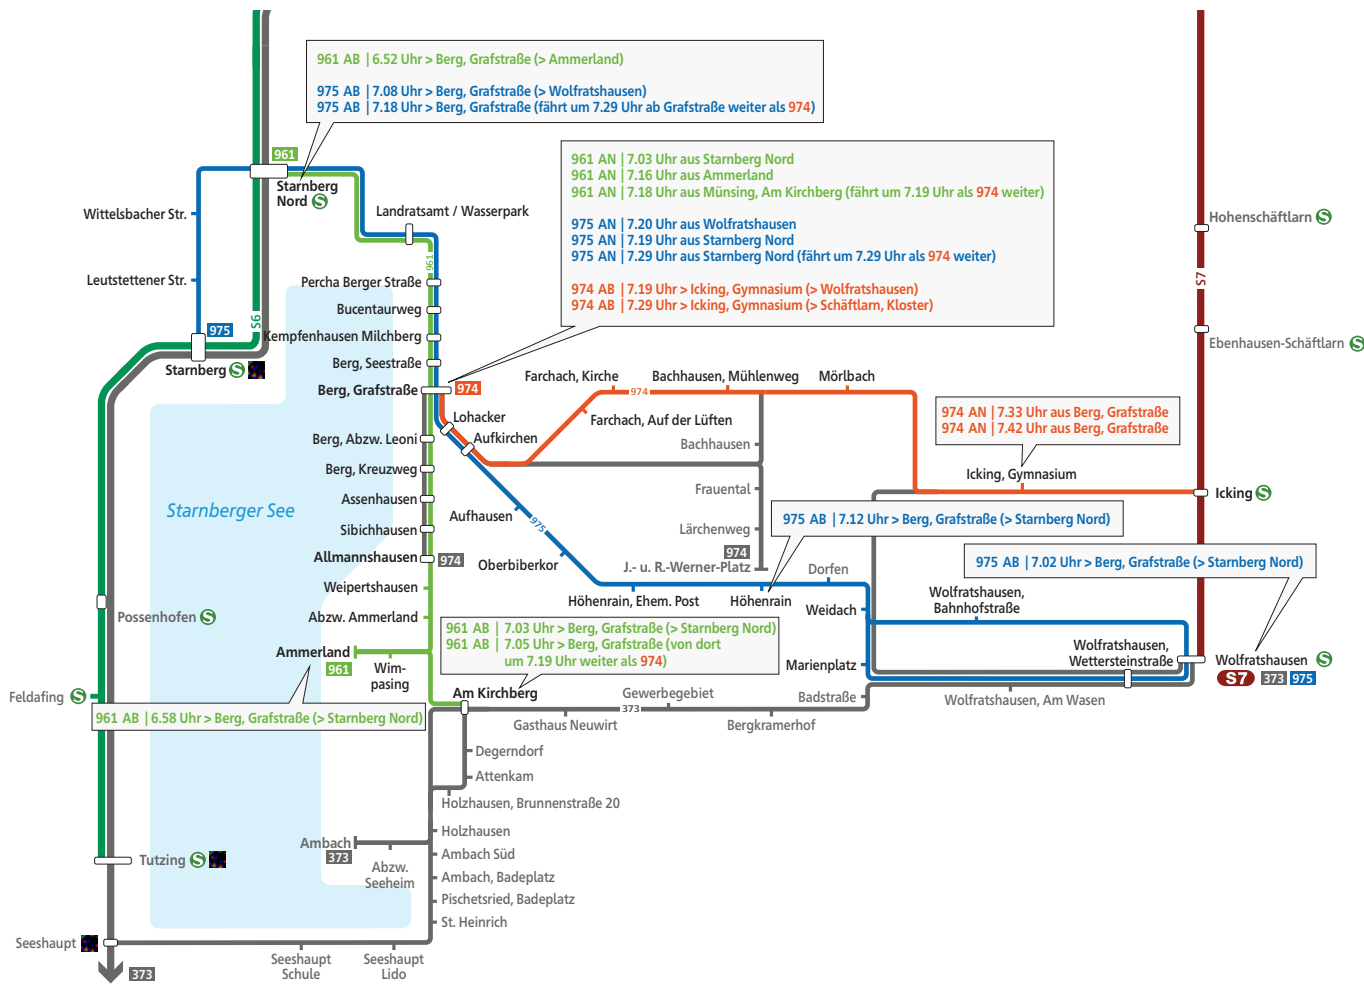

Das Gymnasium der Benediktiner Schäftlarn wird ab/bis dem S-Bahnhalt Starnberg Nord über die Linie 904 direkt angebunden. Darüber hinaus erfolgt der Schülerverkehr zu diesem Gymnasium aus dem Gemeindebereich Berg auch noch über die Linie 974.

Die Realschule Wolfratshausen erreichen die Schülerinnen und Schüler mit der Linie 975 oder mit der Linie 961 und Umstieg zur Linie 373 in Münsing.

Die aktuell eingesetzten Schulbusse (freigestellter Schülerverkehr) werden voraussichtlich bis Ende des Schuljahres den Schülerinnen und Schülern weiter zur Verfügung stehen.

Wer jedoch schon jetzt das neue Angebot mit den Mein Landkreisbus-Linien des Regionalbusnetzes im Landkreis Starnberg nutzen möchte, kann die notwendige MVV-Fahrkarte beim Fachbereich 30 (Schülerbeförderung) im Landratsamt oder beim zuständigen Landratsamt der Wohnsitzgemeinde beantragen.

Wir wünschen eine allzeit gute Fahrt!

Landkreis Starnberg

SchulVerbindung

961

Mit der Linie 961 am Ostufer
des Starnberger Sees entlang.

Jetzt stündlich.

Ab 11.12.2016

961. Mein Landkreisbus.