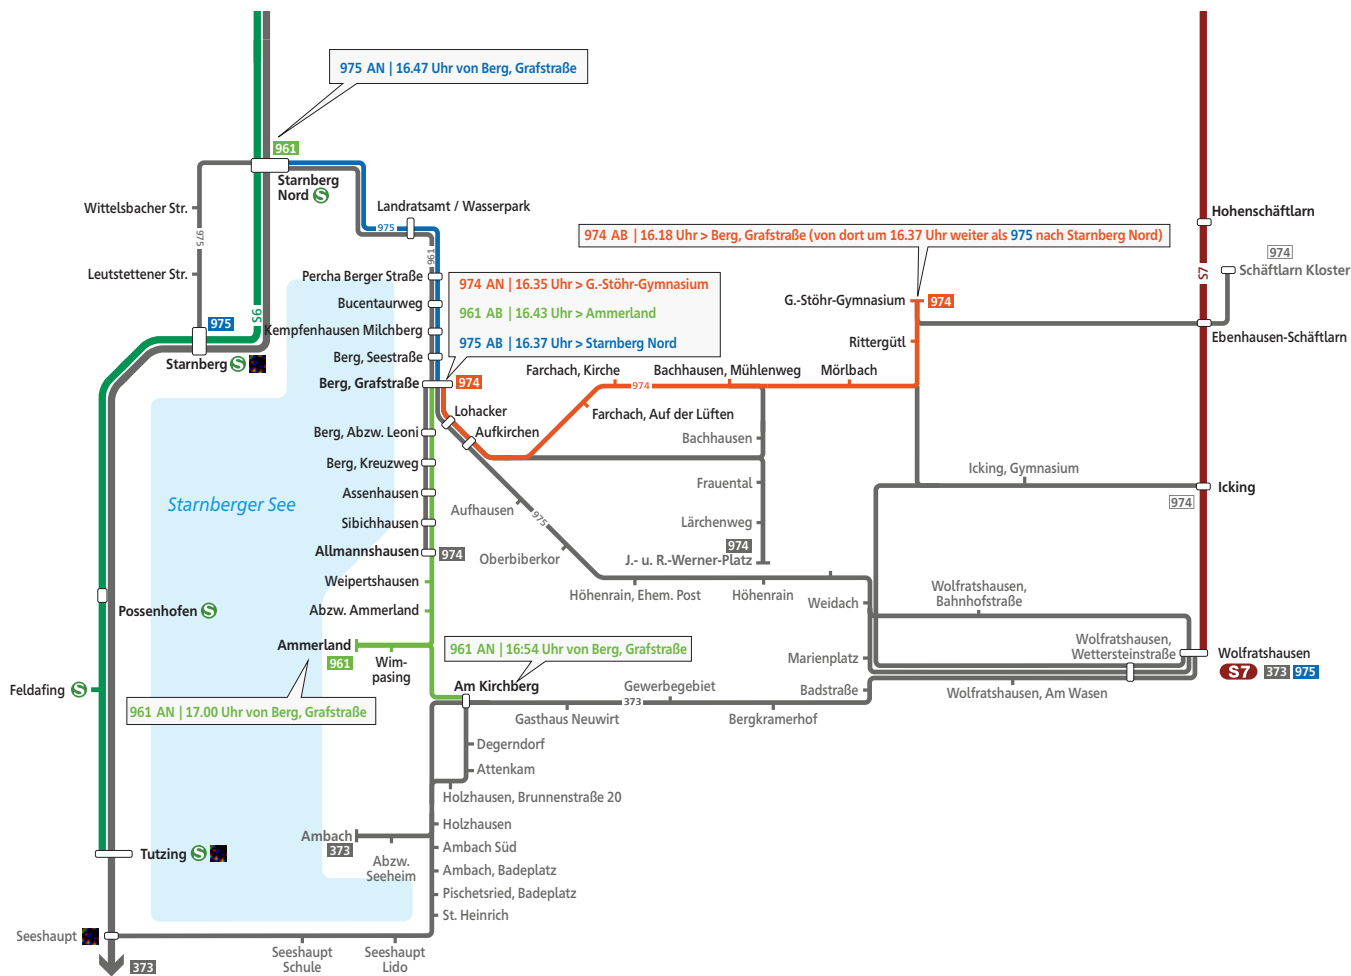

Die Realschule Wolfratshausen erreichen die Schülerinnen und Schüler mit der Linie 975 oder mit der Linie 961 und Umstieg zur Linie 373 in Münsing.

Die aktuell eingesetzten Schulbusse (freigestellter Schülerverkehr) werden voraussichtlich bis Ende des Schuljahres den Schülerinnen und Schülern weiter zur Verfügung stehen.

Wir wünschen eine allzeit gute Fahrt!

Landkreis Starnberg

SchulVerbindung

961

Mit der Linie 961 am Ostufer
des Starnberger Sees entlang.

Jetzt stündlich.

Ab 11.12.2016

961. Mein Landkreisbus.

Pendler Verbindung

Mit der Linie 974 erstmals von Berg über Mörlbach nach Icking S.
 Neu und vertaktet.

Ab 11.12.2016

974. Mein Landkreisbus.

Table with columns for 'Verkehrshinweis', 'Montag - Freitag', and 'Samstag'. Rows list various bus stops and their departure/arrival times for different routes (SP, MU, WN).

S = an Schultagen, nicht 24.12.16 - 05.01.17; 27.02. - 03.03.17; 10.04. - 22.04.17; 06.06. - 16.06.17; 29.07. - 11.09.17; 30.10. - 03.11.17; 22.11.17 S = an Schultagen

⊗ = Angabe der Zeitkartenringe | Busfahrten innerhalb einer Gemeinde gelten als Kurzstrecke: SP = Seeshaupt, MU = Münsing, WN = Wolfratshausen