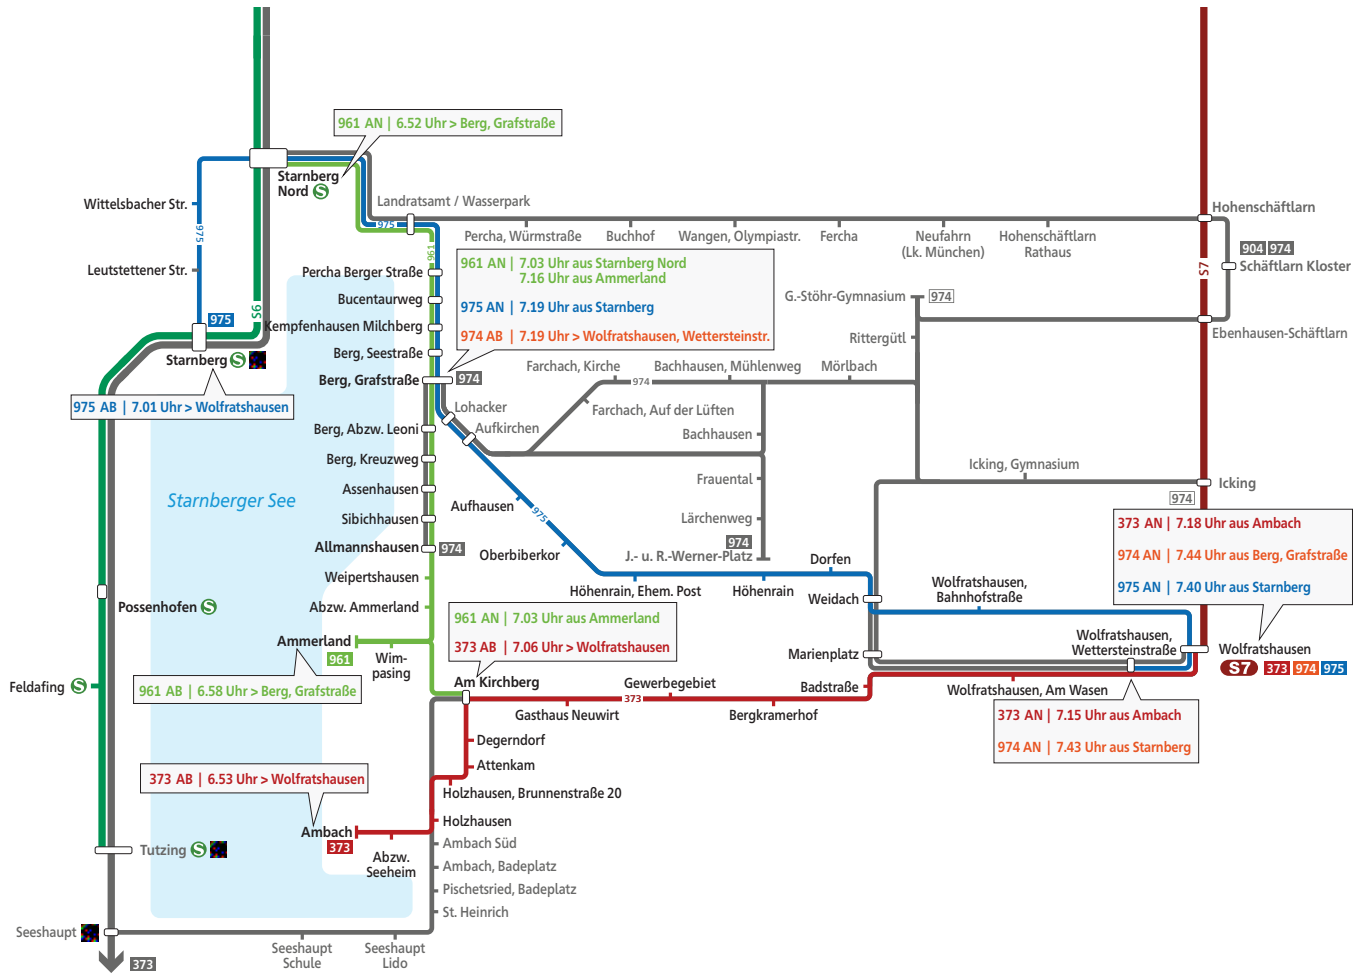

Die Realschule Wolfratshausen erreichen die Schülerinnen und Schüler mit der Linie 975 oder mit der Linie 961 und Umstieg zur Linie 373 in Münsing.

Die aktuell eingesetzten Schulbusse (freigestellter Schülerverkehr) werden voraussichtlich bis Ende des Schuljahres den Schülerinnen und Schülern weiter zur Verfügung stehen.

Wir wünschen eine allzeit gute Fahrt!

Landkreis Starnberg

SchulVerbindung

961

Mit der Linie 961 am Ostufer
des Starnberger Sees entlang.

Jetzt stündlich.

Ab 11.12.2016

961. Mein Landkreisbus.

Pendler Verbindung

Mit der Linie 974 erstmals von Berg über Mörlbach nach Icking S.
 Neu und vertaktet.

Ab 11.12.2016

974. Mein Landkreisbus.

Table with columns for 'Verkehrshinweis', 'Montag - Freitag', and 'Samstag'. Rows list various bus stops and their departure/arrival times for different routes (SP, MU, WN).

S = an Schultagen, nicht 24.12.16 - 05.01.17; 27.02. - 03.03.17; 10.04. - 22.04.17; 06.06. - 16.06.17; 29.07. - 11.09.17; 30.10. - 03.11.17; 22.11.17 S = an Schultagen

⊗ = Angabe der Zeitkartenringe | Busfahrten innerhalb einer Gemeinde gelten als Kurzstrecke: SP = Seeshaupt, MU = Münsing, WN = Wolfratshausen